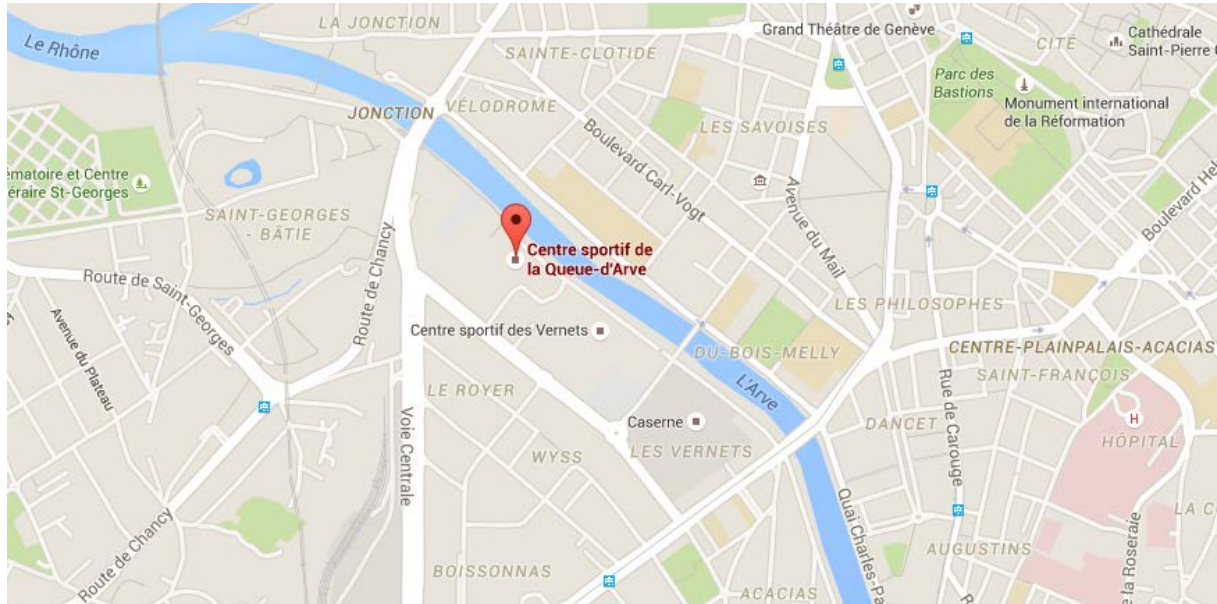

Plan d'accès de la salle

Coordonnées:

Centre sportif de la Queue-d'Arve
Rue François-Dussaud 12
1227 Les Acacias

Bus

Arrêt Queue-d'Arve: 4-11
Arrêt François-Dussaud: D

Parking

Parking payant avec horodateur

Concept & Realisation

mss-sport GmbH

Tristan Weiss
Büetigenstrasse
2557 Studen

bst@mss-sport.ch
www.mss-sport.ch